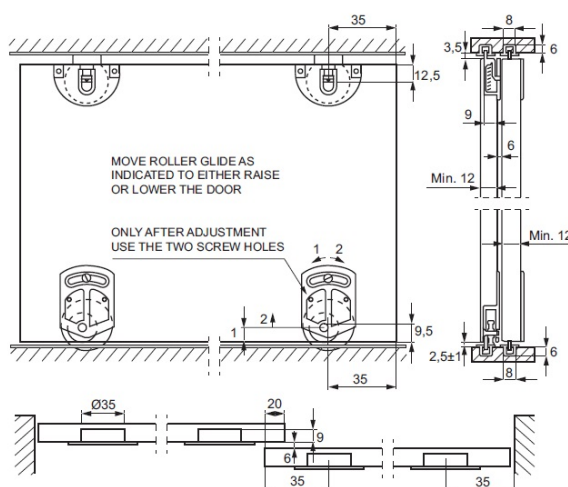

PRODUCT SHEET

Description:

Sliding Door Fit. "Classic", Black, 2 Rollers & 2 Top Guides

Item number:

22.27.112-1

Units	Box	Carton	HS Code	Barcode
Set	50	500	3926300090	
				5704866086370

SISO A/S

Mileparken 11
DK-2740 Skovlunde
Denmark
VAT: DK 24786013