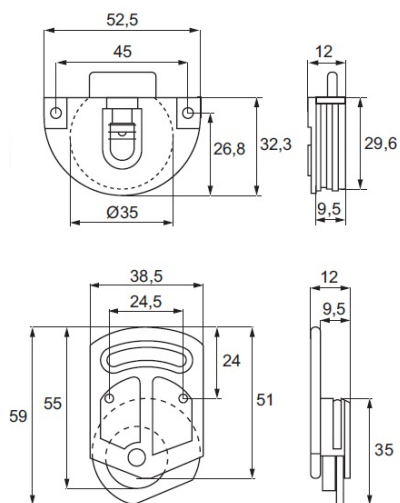

PRODUCT SHEET

Description:

Sliding Door Fit. "Classic", Black, 2 Rollers & 2 Top Guides

Item number:

22.27.112-1

Units	Box	Carton	HS Code	Barcode
Set	50	500	3926300090	
				5704866086370

SISO A/S

Mileparken 11
DK-2740 Skovlunde
Denmark
VAT: DK 24786013